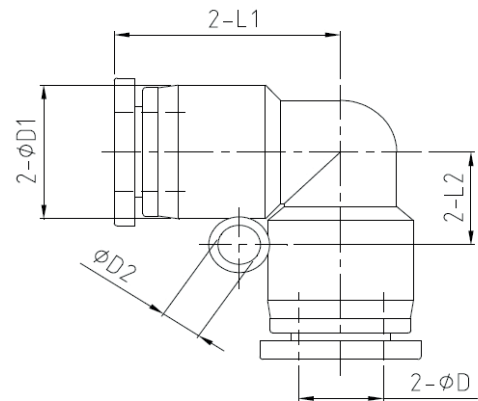

### SÉRIE RP54 - RACCORD ÉQUERRE ÉGALE

Réf. Air-techniques	øD	øD1	øD2	L1	L2	
RP540004	4	11.5	3.2	19	7	10
RP540006	6	13.5	3.2	19.2	8	10
RP540008	8	15	3.2	22.5	10	10
RP540010	10	19	4.2	27.8	12	10
RP540012	12	21.5	4.2	29.5	13.5	10
RP540014	14	23.5		30.5		10
RP540015	15	26.5		33		10
RP540016	16	26.5		33		10